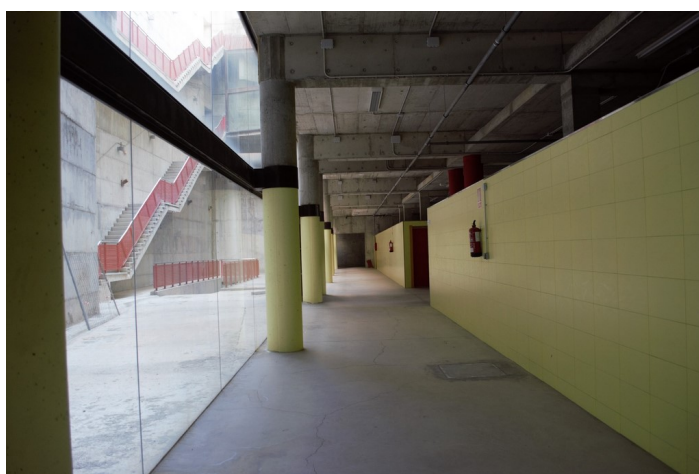

**Lindero E:** POL12PARC104

**Lindero O:** POL12PARC102

**Descripción Física:** Edificio en buen estado construido con hormigón visto y amplios espacios de comunicación entre las dependencias. Se accede desde dos alturas. Una de ella comunica directamente con la planta de la piscina y la pista B. La otra entrada sirve de acceso a un amplio vestíbulo que conduce a la pista principal equipada con porterías y canastas. El cuarto de las instalaciones del edificio también se sitúa en esta planta. La cafetería está en una planta superior, la cual también da acceso a las gradas. En las plantas inferiores podemos encontrar núcleos de comunicación, aseos y un aula de deporte con espejos.

## IMÁGENES

Fachada Pabellón Municipal

Fachada Pabellón Municipal en esquina

Fachada Pabellón Municipal desde Rambla de las Zorreras

Espacio interior Pabellón Municipal

Escaleras de acceso al Pabellón Municipal

Vestíbulo del Pabellón Municipal

Consejería del Pabellón Municipal

Vestuarios de la piscina Pabellón Municipal

Piscina Pabellón Municipal

Escaleras del patio del Pabellón Municipal

Rampa de acceso del Pabellón Municipal