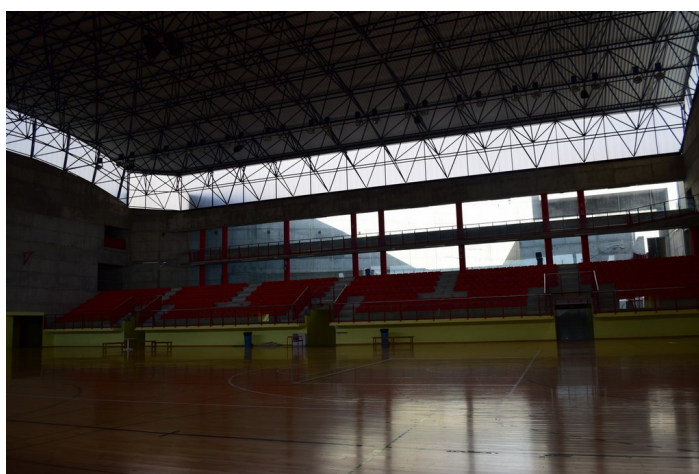

Pista polideportiva del Pabellón Municipal