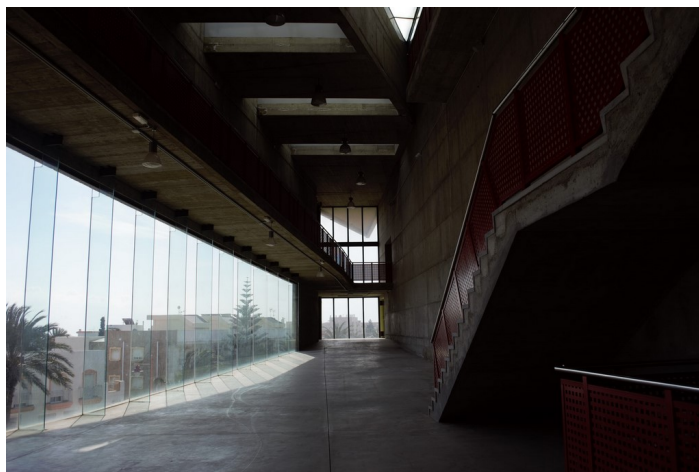

**Lindero E:** POL12PARC104

**Lindero O:** POL12PARC102

**Descripción Física:** Edificio en buen estado construido con hormigón visto y amplios espacios de comunicación entre las dependencias. Se accede desde dos alturas. Una de ella comunica directamente con la planta de la piscina y la pista B. La otra entrada sirve de acceso a un amplio vestíbulo que conduce a la pista principal equipada con porterías y canastas. El cuarto de las instalaciones del edificio también se sitúa en esta planta. La cafetería está en una planta superior, la cual también da acceso a las gradas. En las plantas inferiores podemos encontrar núcleos de comunicación, aseos y un aula de deporte con espejos.

## IMÁGENES

Fachada Pabellón Municipal

Fachada Pabellón Municipal en esquina

Fachada Pabellón Municipal desde Rambla de las Zorreras

Espacio interior Pabellón Municipal

Escaleras de acceso al Pabellón Municipal

Vestíbulo del Pabellón Municipal

Consejería del Pabellón Municipal

Vestuarios de la piscina Pabellón Municipal

Piscina Pabellón Municipal

Escaleras del patio del Pabellón Municipal

Rampa de acceso del Pabellón Municipal