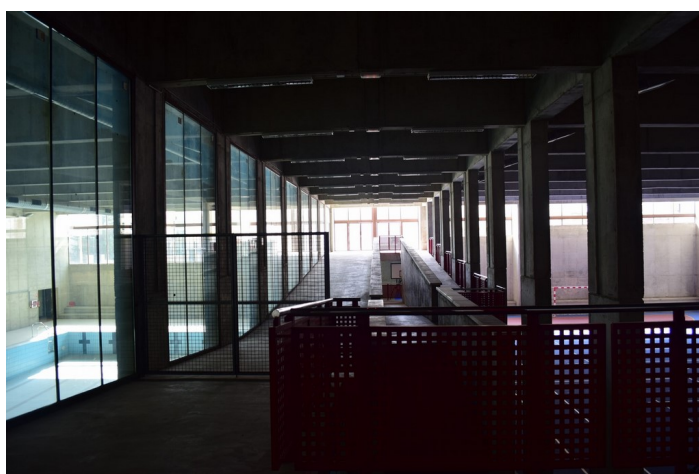

**Lindero E:** POL12PARC104

**Lindero O:** POL12PARC102

**Descripción Física:** Edificio en buen estado construido con hormigón visto y amplios espacios de comunicación entre las dependencias. Se accede desde dos alturas. Una de ella comunica directamente con la planta de la piscina y la pista B. La otra entrada sirve de acceso a un amplio vestíbulo que conduce a la pista principal equipada con porterías y canastas. El cuarto de las instalaciones del edificio también se sitúa en esta planta. La cafetería está en una planta superior, la cual también da acceso a las gradas. En las plantas inferiores podemos encontrar núcleos de comunicación, aseos y un aula de deporte con espejos.

## IMÁGENES

Fachada Pabellón Municipal

Fachada Pabellón Municipal en esquina

Fachada Pabellón Municipal desde Rambla de las Zorreras

Espacio interior Pabellón Municipal

Escaleras de acceso al Pabellón Municipal

Vestíbulo del Pabellón Municipal

Consejería del Pabellón Municipal

Vestuarios de la piscina Pabellón Municipal

Piscina Pabellón Municipal

Escaleras del patio del Pabellón Municipal

Rampa de acceso del Pabellón Municipal