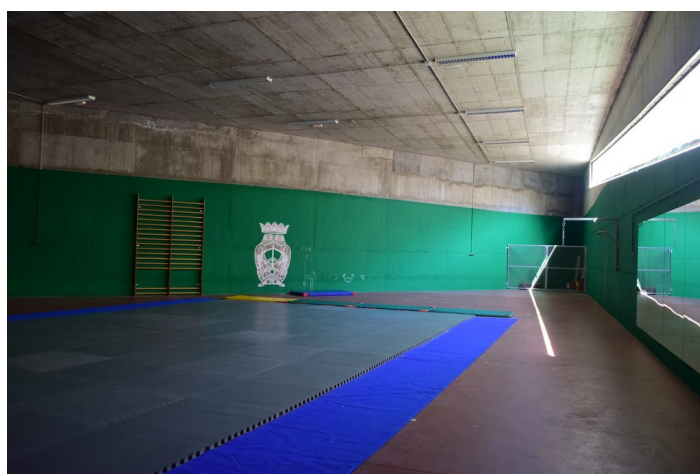

**Lindero E:** POL12PARC104

**Lindero O:** POL12PARC102

**Descripción Física:** Edificio en buen estado construido con hormigón visto y amplios espacios de comunicación entre las dependencias. Se accede desde dos alturas. Una de ella comunica directamente con la planta de la piscina y la pista B. La otra entrada sirve de acceso a un amplio vestíbulo que conduce a la pista principal equipada con porterías y canastas. El cuarto de las instalaciones del edificio también se sitúa en esta planta. La cafetería está en una planta superior, la cual también da acceso a las gradas. En las plantas inferiores podemos encontrar núcleos de comunicación, aseos y un aula de deporte con espejos.

## IMÁGENES

Fachada Pabellón Municipal

Fachada Pabellón Municipal en esquina

Fachada Pabellón Municipal desde Rambla de las Zorreras

Espacio interior Pabellón Municipal

Escaleras de acceso al Pabellón Municipal

Vestíbulo del Pabellón Municipal

Consejería del Pabellón Municipal

Vestuarios de la piscina Pabellón Municipal

Piscina Pabellón Municipal

Escaleras del patio del Pabellón Municipal

Rampa de acceso del Pabellón Municipal

Pista polideportiva del Pabellón Municipal

Espacio interior Pabellón Municipal

Pista polideportiva del Pabellón Municipal

Gradas de la pista polideportiva del Pabellón Municipal

Vestuario Gradas de la pista polideportiva del Pabellón Municipal