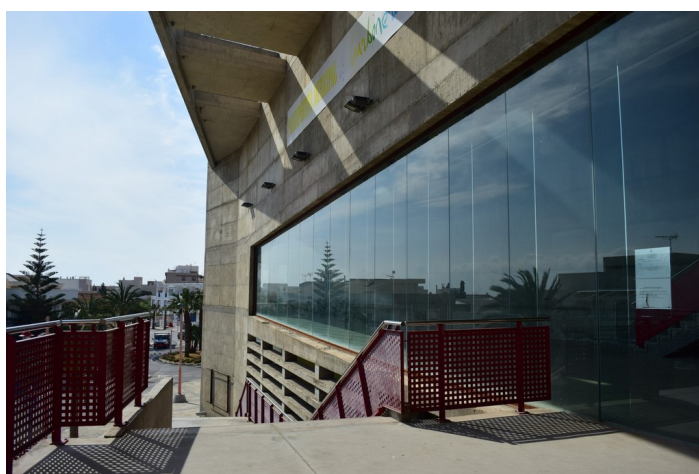

**Lindero E:** POL12PARC104

**Lindero O:** POL12PARC102

**Descripción Física:** Edificio en buen estado construido con hormigón visto y amplios espacios de comunicación entre las dependencias. Se accede desde dos alturas. Una de ella comunica directamente con la planta de la piscina y la pista B. La otra entrada sirve de acceso a un amplio vestíbulo que conduce a la pista principal equipada con porterías y canastas. El cuarto de las instalaciones del edificio también se sitúa en esta planta. La cafetería está en una planta superior, la cual también da acceso a las gradas. En las plantas inferiores podemos encontrar núcleos de comunicación, aseos y un aula de deporte con espejos.

## IMÁGENES

Fachada Pabellón Municipal

Fachada Pabellón Municipal en esquina

Fachada Pabellón Municipal desde Rambla de las Zorreras

Espacio interior Pabellón Municipal

Escaleras de acceso al Pabellón Municipal