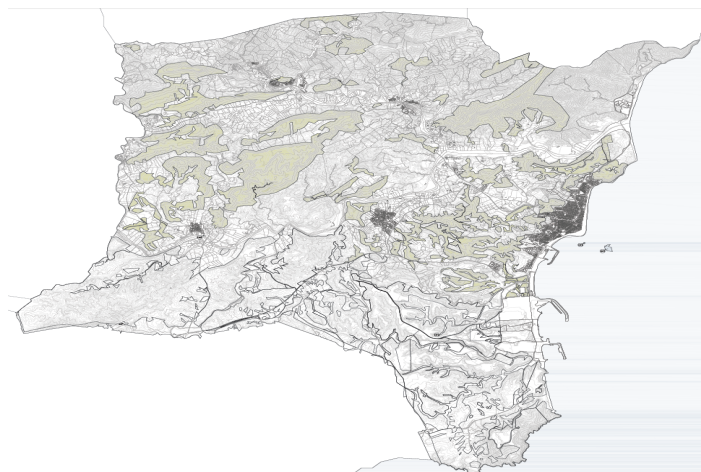

MONTES DEL PUEBLO 118-A

DATOS BÁSICOS

Id de ficha: 311

Código de Ficha: 100103-311

Clasificación de Ficha: Terrenos No Urbanizables

Denominación: Montes del Pueblo 118-A

Dirección: Montes Del Pueblo 118-A

Núcleo Urbano: Carboneras

Edificio Asociado: Ninguno

Clasificación del Activo: Bien Comunal

Naturaleza Física: Fincas Rústicas y terrenos

Clasificación Urbanística: No Urbanizable (Rústico)

Destino Funcional: Suelo